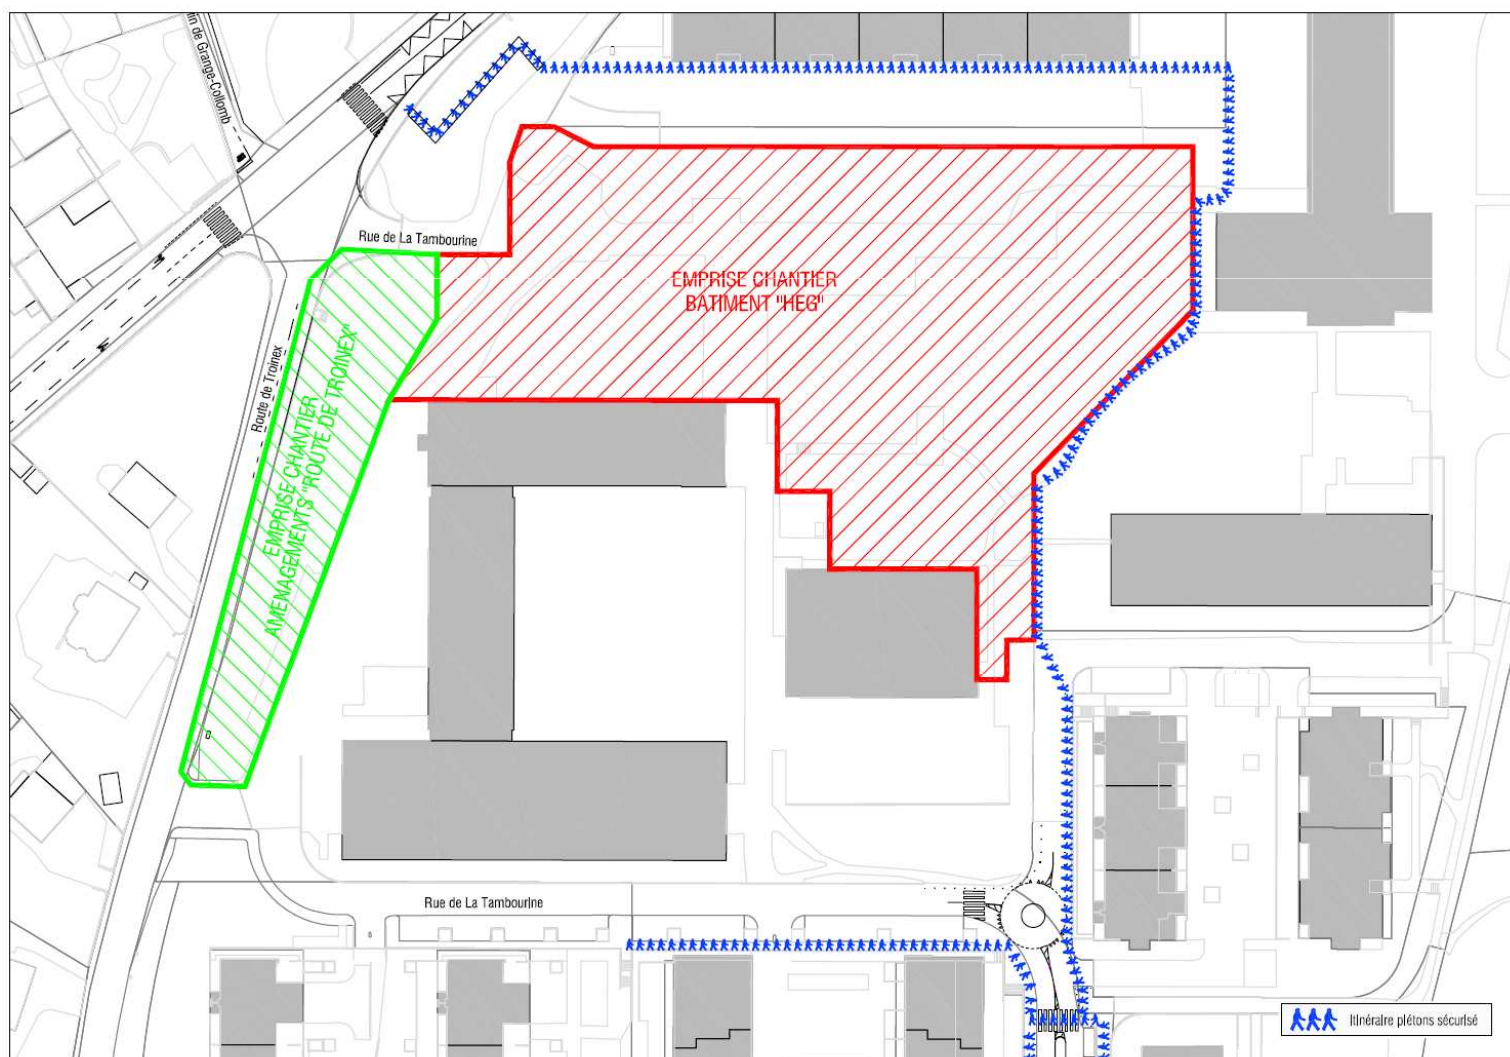

Information aux habitants du quartier Battelle / Tambourine

La Ville de Carouge vous informe
que pour la future rentrée scolaire 2013/2014,

un itinéraire sécurisé (habitants, écoliers) a été aménagé,
reliant le haut du quartier de la Tambourine
au giratoire de la route de Drize / route de Troinex.
(voir plan)

La liaison existante entre le giratoire à l'accès de la rue de la Tambourine depuis
la route de Troinex sera définitivement fermée aux habitants **dès le lundi 26 août 2013.**

D'ores et déjà, la Ville de Carouge vous remercie de votre compréhension
pour les désagréments que pourraient occasionner cette déviation.